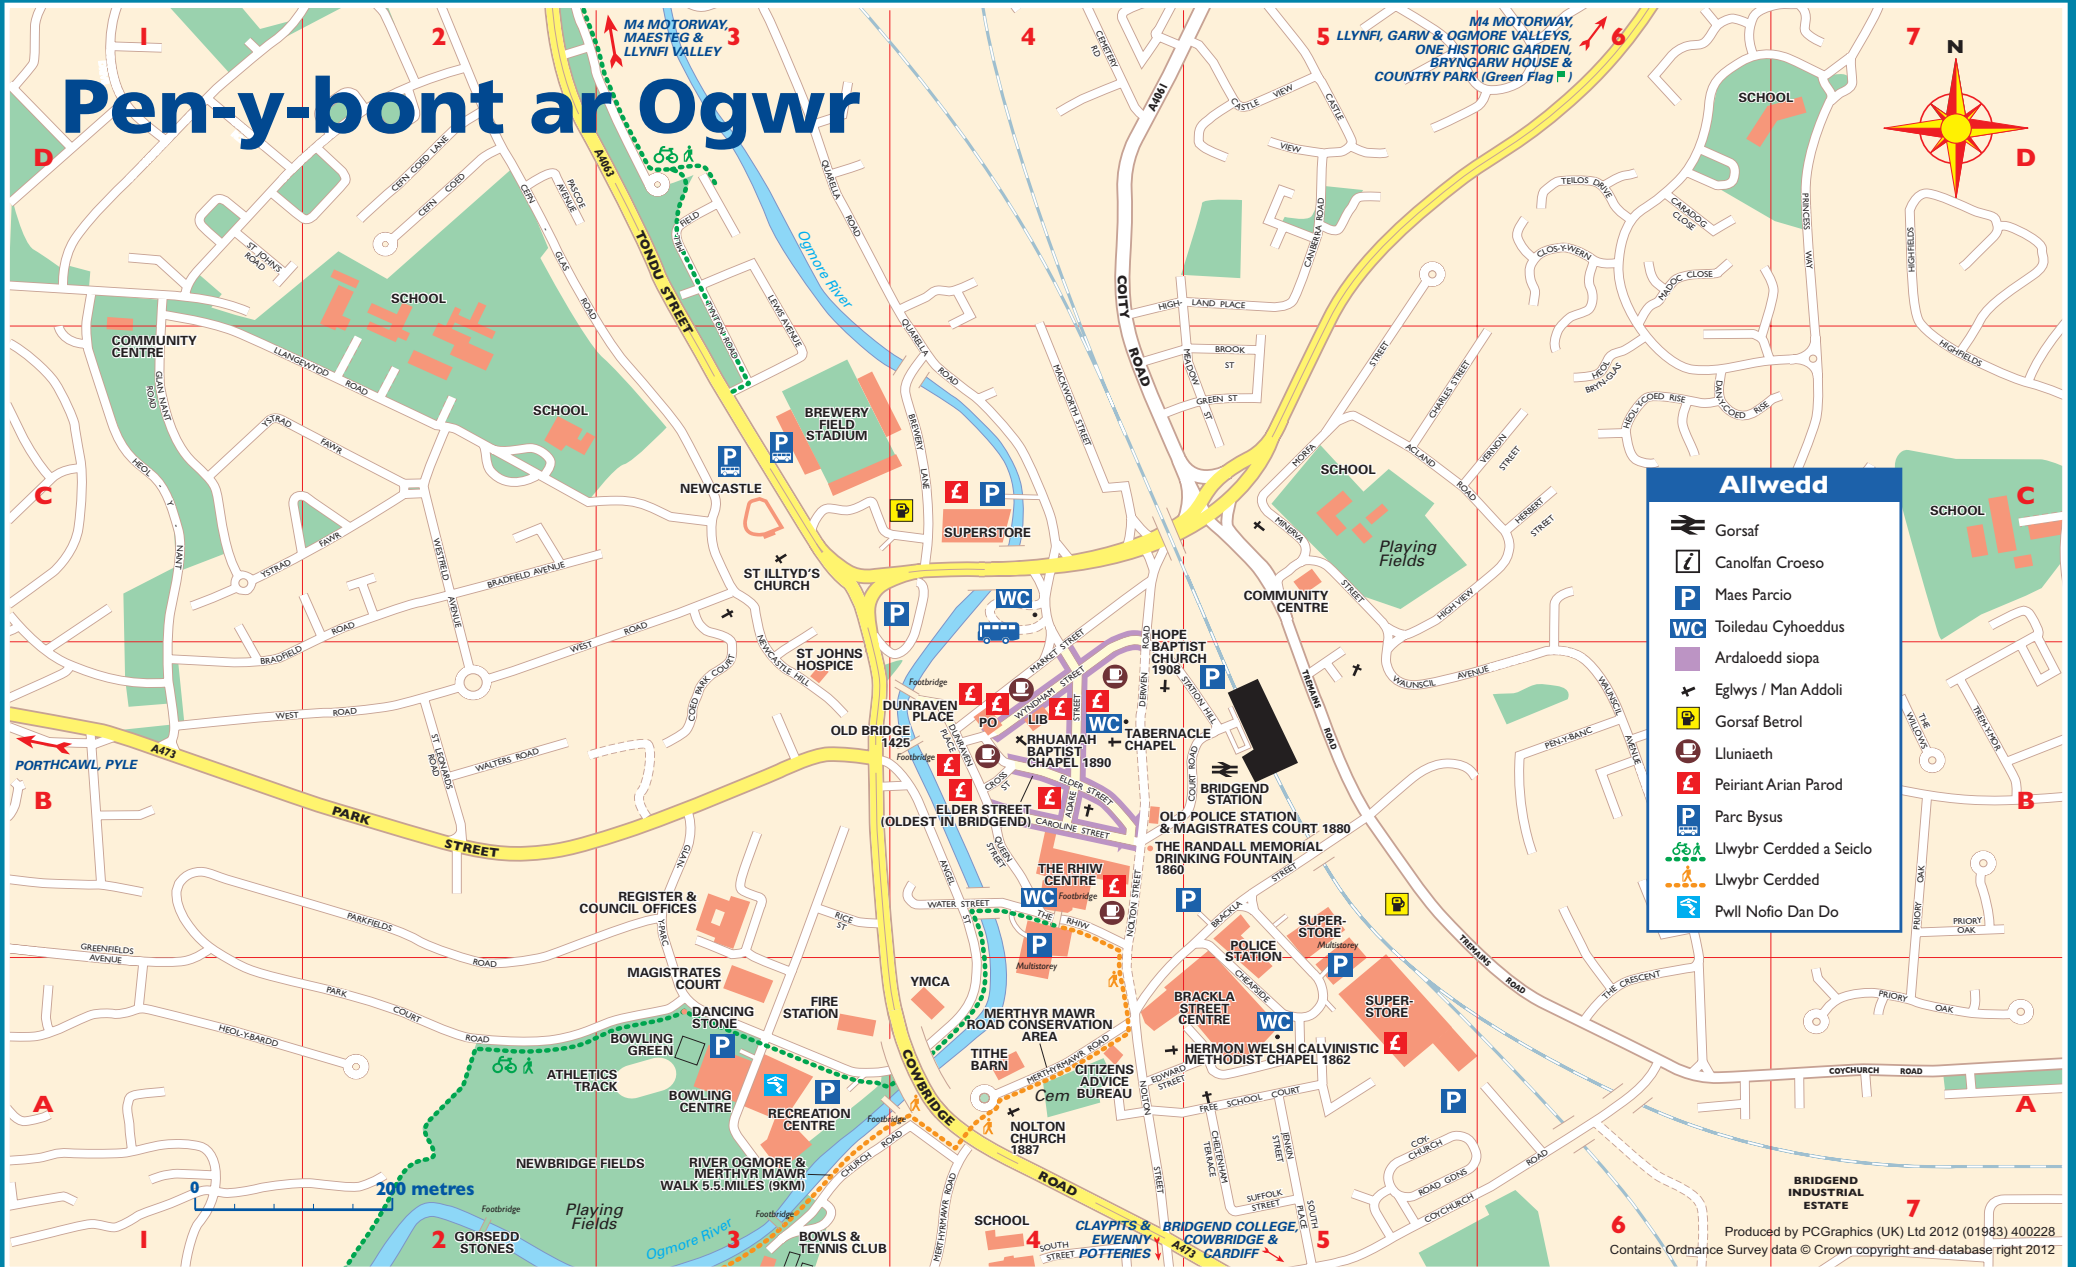

Pen-y-bont ar Ogwr

Allwedd

- Gorsaf
- Canolfan Croeso
- Maes Parcio
- Toiledau Cyhoeddus
- Ardaloedd siopa
- Eglwys / Man Addoli
- Gorsaf Betrol
- Lluniaueth
- Peiriant Arian Parod
- Parc Bysus
- Llwybr Cerdded a Seiclo
- Llwybr Cerdded
- Pwll Nofio Dan Do

Produced by PCGraphics (UK) Ltd 2012 (01983) 400228
 Contains Ordnance Survey data © Crown copyright and database right 2012